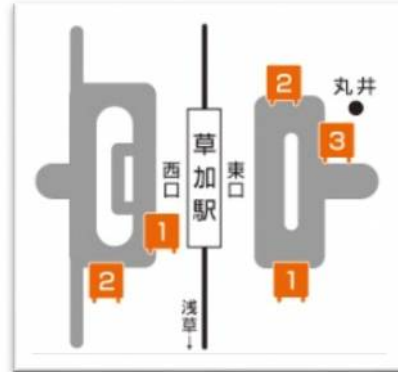

バスのご案内

東武スカイツリーライン 草加駅西口発
見沼代親水公園駅行き

乗り場: 2 番
系統: 見 21
行き先: 見沼代親水公園駅
所要時間: 約 20 分

草加駅西口

行き先 見沼代親水公園駅

時	月～金曜日	時	土曜日	時	日曜・祝日
5		5		5	
6	05 32 59	6	35	6	35
7	18 38 58	7	05 35	7	05 35
8	20 40	8	05 35	8	05 35
9	27	9	05 35	9	05 35
10	05 35	10	05 35	10	05 35
11	05 35	11	05 35	11	05 35
12	05 35	12	05 35	12	05 35
13	05 35	13	05 35	13	05 35
14	05 35	14	07 35	14	07 35
15	05 35	15	05 35	15	05 35
16	05 35	16	05 37	16	05 37
17	05 35	17	05 35	17	05 35
18	05 35	18	07 37	18	07 37
19	05 34	19	05 35	19	05 35
20	05 36	20	05 37	20	05 37
21	12 48	21	05	21	05
22	15	22		22	
23		23		23	
24		24		24	

無…印 見沼代親水公園行

バスのご案内

東武スカイツリーライン 竹ノ塚駅西口発

- ・見沼代親水公園駅行き
- ・江戸袋循環(見沼代親水公園経由)

乗り場:西口1番
 系統:竹03、竹07
 行き先:見沼代親水公園駅、江戸袋循環
 所要時間:約20分

竹の塚駅西口

行き先 見沼代親水公園駅・江戸袋循環行

時	月～金曜日	時	土曜日	時	日曜・祝日
5		5		5	
6	30 47	6	38 58	6	38 58
7	江 08 27 44 55	7	16 30 42 55	7	16 30 42 55
8	江 04 17 35 48 55	8	10 22 36 50	8	10 22 36 50
9	10 33 56	9	江 02 05 25 42	9	江 02 05 25 42
10	19 43	10	00 20 40	10	00 20 40
11	江 02 27 52	11	00 20 40	11	00 20 40
12	13 32 53	12	江 00 20 40	12	江 00 20 40
13	04 15 35 55	13	00 20 40	13	00 20 40
14	15 35 55	14	00 20 40	14	00 20 40
15	15 33 55	15	00 20 40	15	00 20 40
16	15 36 55	16	江 00 20 40 45	16	江 00 20 40 45
17	江 12 29 46	17	00 20 40 53	17	00 20 40 53
18	08 29 43	18	江 00 10 25 40 57	18	江 00 10 25 40 57
19	00 20 40	19	08 20 38	19	08 20 38
20	00 26 52	20	00 20 40	20	00 20 40
21	15 26 40	21	00 20 40	21	00 20 40
22	05 30	22	10 35	22	10 35
23	00	23		23	
24		24		24	
25		25		25	

無印…見沼代親水公園駅行
 江…江戸袋循環(見沼代親水公園駅経由)行